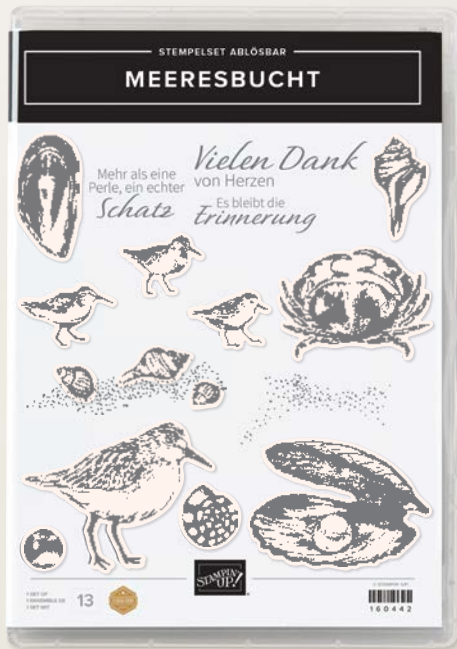

**DIST
INK
TIVE™**

MEERESBUCHT • 160442

32,00 € | £25.00

13 ablösbare Stempel (Empfohlene

transparente Blöcke: a, c, d, h) • •

Nach einer Idee von Umsatz-Millionärin
Susan Elise Morton

○ Passend zu den Stanzformen
Meeresbucht

— ABBILDUNG IN 100 % —

STANZFORMEN MEERESBUCHT

160444 | 42,00 € | £32.00

Zur Verwendung mit einer
Stanz- und Prägemaschine (S. 20).
16 Stanzformen. Größte Form:
6" x 7/16" (15,2 x 1,1 cm).

①

②

③

1. PRODUKTPAKET MEERESBUCHT
160447 | 74,00 € 66,50 € | £57.00 £51.25

10% SPAREN IM PAKET Ablösbar •

Stempelset Meeresbucht
+ Stanzformen Meeresbucht (S. 80)

**2. 1/2" (1,3 CM) ZWEIFARBIGES
GESCHENKBAND IN BABYBLAU UND WEISS**

160448 | 11,00 € | £8.50

10 Yards (9,1 m).

3. FLACHE SELBSTKLEBENDE

PERLEN-AKZENTE • 160449 | 11,00 € | £8.50

80 Stück. 5 mm, 8 mm. Bunt schimmernd.

4. BESONDERES DESIGNERPAPIER 6" X 6"
(15,2 X 15,2 CM) BEZAUBERENDE BUCHT

160434 | 19,00 € | £14.00

48 Blatt: je 4 in 12 doppelseitigen Designs*.
Lignin- und säurefrei. Designs teilweise mit
Akzenten in glänzendem Gold und Perlmutter.

* Größere Abbildungen und weitere Produktinformationen
finden Sie auf stampinup.de, stampinup.at bzw.
stampinup.be/de unter der jeweiligen Artikelnummer.

④

BLÜTENROSA

JADE

BABYBLAU

MARINEBLAU

GOLD

PERLMUTT