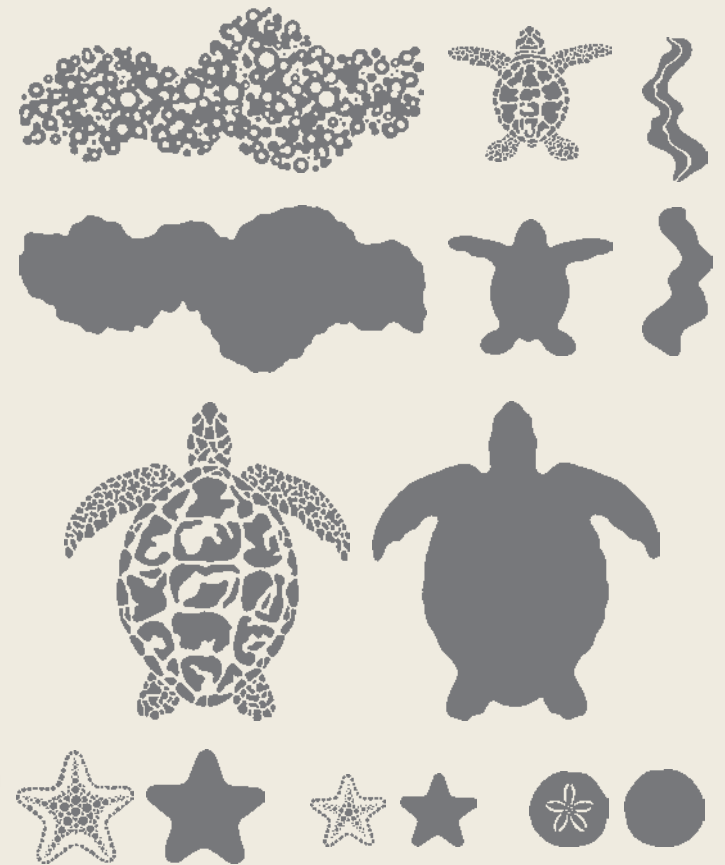

SEA TURTLE • 160500 | 26,00 € | £20.00

8 Klarsichtstempel
(Empfohlene transparente Blöcke: b, d, e, i)

REVERSIBLES™