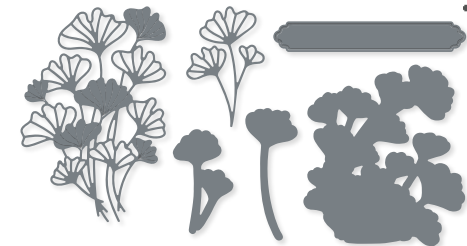

STANZFORMEN FILIGRAN FLORAL
160674 | 44,00 € | £34.00
16 Stanzformen. Größte Form:
2" x 4-13/16" (5,1 x 12,2 cm).

10%
SPAREN IM PAKET

PRODUKTPAKET FILIGRAN FLORAL
160677 | 75,00 € 67,50 € | £58.00 £52.00
Ablösbar •
Stempelset Filigran floral (S. 55) + Stanzformen Filigran floral

STANZE NACH WAHL FRÖHLICHE ETIKETTEN
160693 | 30,00 € | £23.00
Zum Ausstanzen von Papier in den Breiten
1/2", 3/4", 1" (1,3 cm; 1,9 cm; 2,5 cm).

10%
SPAREN IM PAKET

PRODUKTPAKET FRÖHLICHE ETIKETTEN
A 160696 K 162386 | 60,00 € 54,00 € | £46.00 £41.25
Ablösbar oder Klarsicht •
Stempelset Fröhliche Etiketten (S. 53)
+ Stanze nach Wahl Fröhliche Etiketten

STANZFORMEN GERAHMT MIT BLUMEN
160623 | 45,00 € | £35.00
13 Stanzformen. Größte Form:
4-5/8" x 3-11/16" (11,7 x 9,4 cm).

10%
SPAREN IM PAKET

PRODUKTPAKET GERAHMT MIT BLUMEN
162409 | 73,00 € 65,50 € | £57.00 £51.25
Klarsicht •
Stempelset Gerahmt mit Blumen (S. 65)
+ Stanzformen Gerahmt mit Blumen