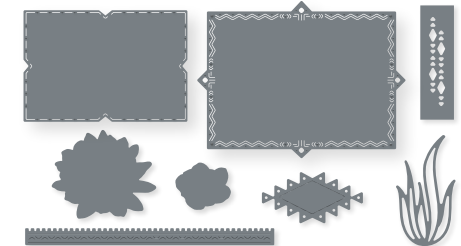

STANZFORMEN WÜSTENTRAUM
160531 | 42,00 € | £32.00
8 Stanzformen. Größte Form:
3-3/4" x 5" (9,5 x 12,7 cm).

10%
SPAREN IM PAKET

PRODUKTPAKET WÜSTENTRAUM
160534 | 72,00 € 64,75 € | £55.00 £49.50
Ablösbar • **EN** **FR** **DE**
Stempelset Wüstentraum (S. 44) + Stanzformen Wüstentraum