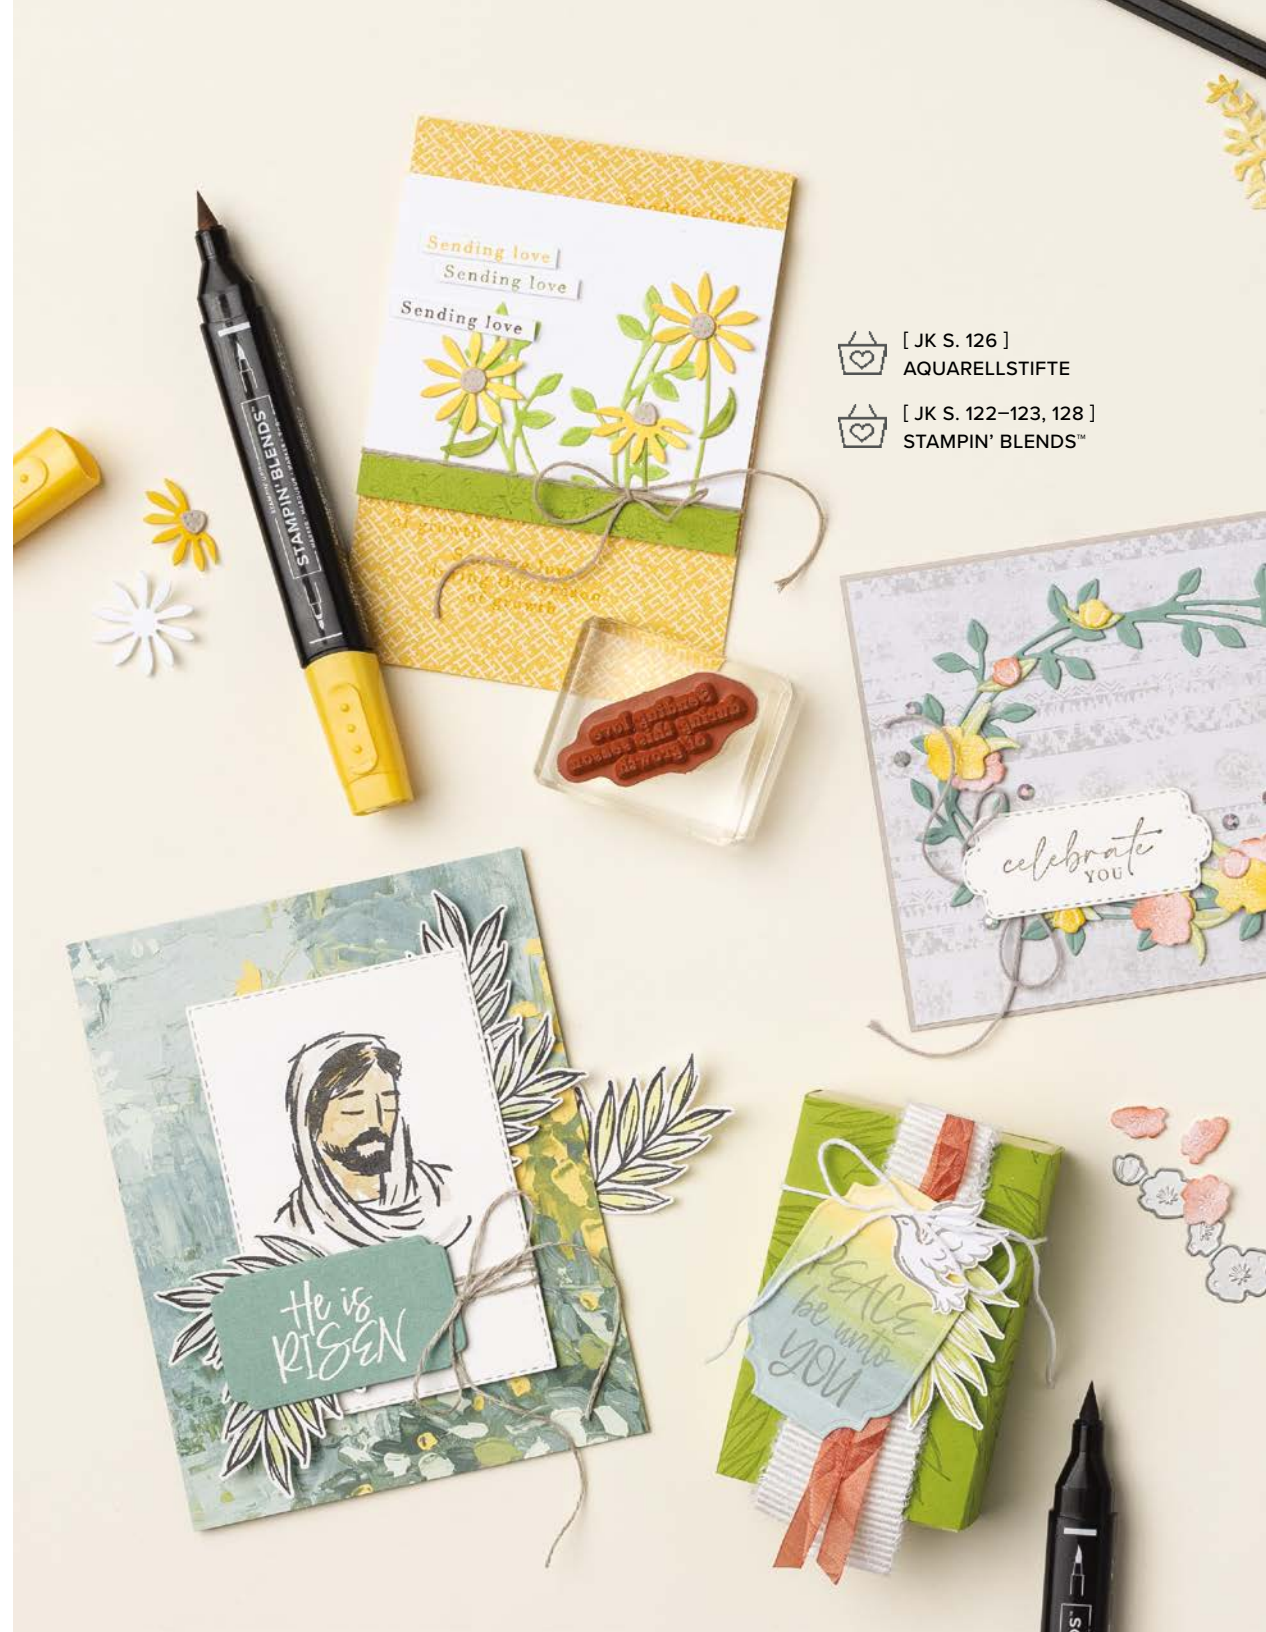

[JK S. 126]
AQUARELLSTIFTE

[JK S. 122-123, 128]
STAMPIN' BLENDS™