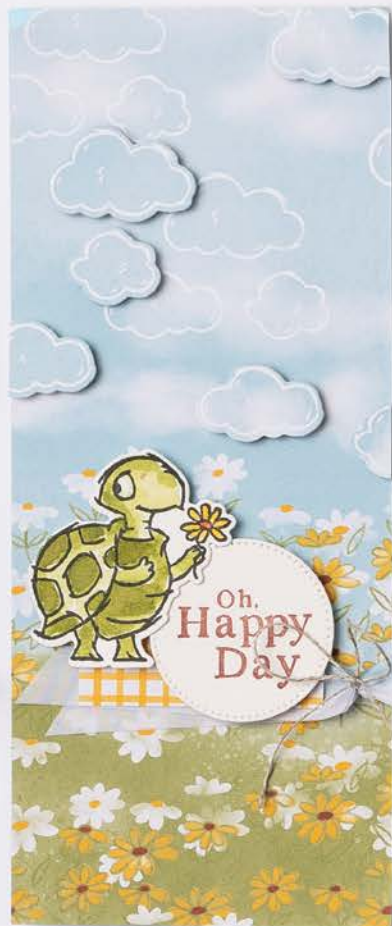

REIHE

ALLE

WETTER

PRODUKTREIHEN-KOLLEKTION

160558 | 105,50 € | £80.75

Ablösbar •

Die Produktreihen-Kollektion beinhaltet jeweils einen der auf der nächsten Seite aufgeführten Artikel.