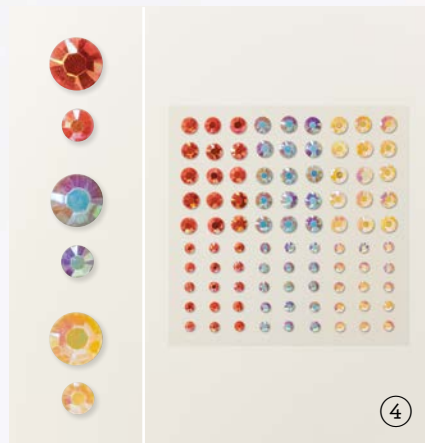

①

②

1. PRODUKTPAKET TWO-TONE FLORA
160414 | 76,00 € 68,25 € | £59,00 £53,00
10% SPAREN IM PAKET Klarsicht
Stempelset Two-Tone Flora +
Stanzformen Floraler Verlauf (S. 83)

2. PRODUKTPAKET ETWAS BESONDERES
160427 | 62,00 € 55,75 € | £49,00 £44,00
10% SPAREN IM PAKET Ablösbar • **EN** **FR** **DE** **NL**
Stempelset Etwas Besonderes +
Stanzformen Etwas Besonderes (S. 77)

3. LEICHT GLÄNZENDES PAPIER 12" X 12"
(30,5 CM X 30,5 CM) • 160428 | 12,25 € | £9,50
6 vorderseitig gestaltete Bögen: je 2 in 3
Farben. Seladon, Freesienlila, Gold.

③

④

⑤

4. BUNT SCHIMMERNDE SCHMUCKSTEINE
IN PASTELLTÖNEN • 160429 | 9,75 € | £7,50
90 selbstklebende Akzente: je 30 in 3 Farben.
4 mm, 6 mm. Calypso, Babyblau, Gold.

5. 3/8" (1 CM) GERIPPTES GESCHENKBAND
IN AQUAMARIN • 160430 | 9,75 € | £7,50
10 Yards (9,1 m).

6. DESIGNERPAPIER 6" X 6" (15,2 X 15,2 CM)
KÜNSTLERISCH FLORAL
160413 | 14,75 € | £11,25
48 Blatt: je 4 in 12 doppelseitigen Designs*.
Lignin- und säurefrei.

⑥

* Größere Abbildungen und weitere Produktinformationen finden Sie auf stampinup.de, stampinup.at bzw. stampinup.be/de unter der jeweiligen Artikelnummer.

Für weitere Informationen über Stempelsets in niederländischer Sprache wenden Sie sich bitte an Ihren Demonstrator.