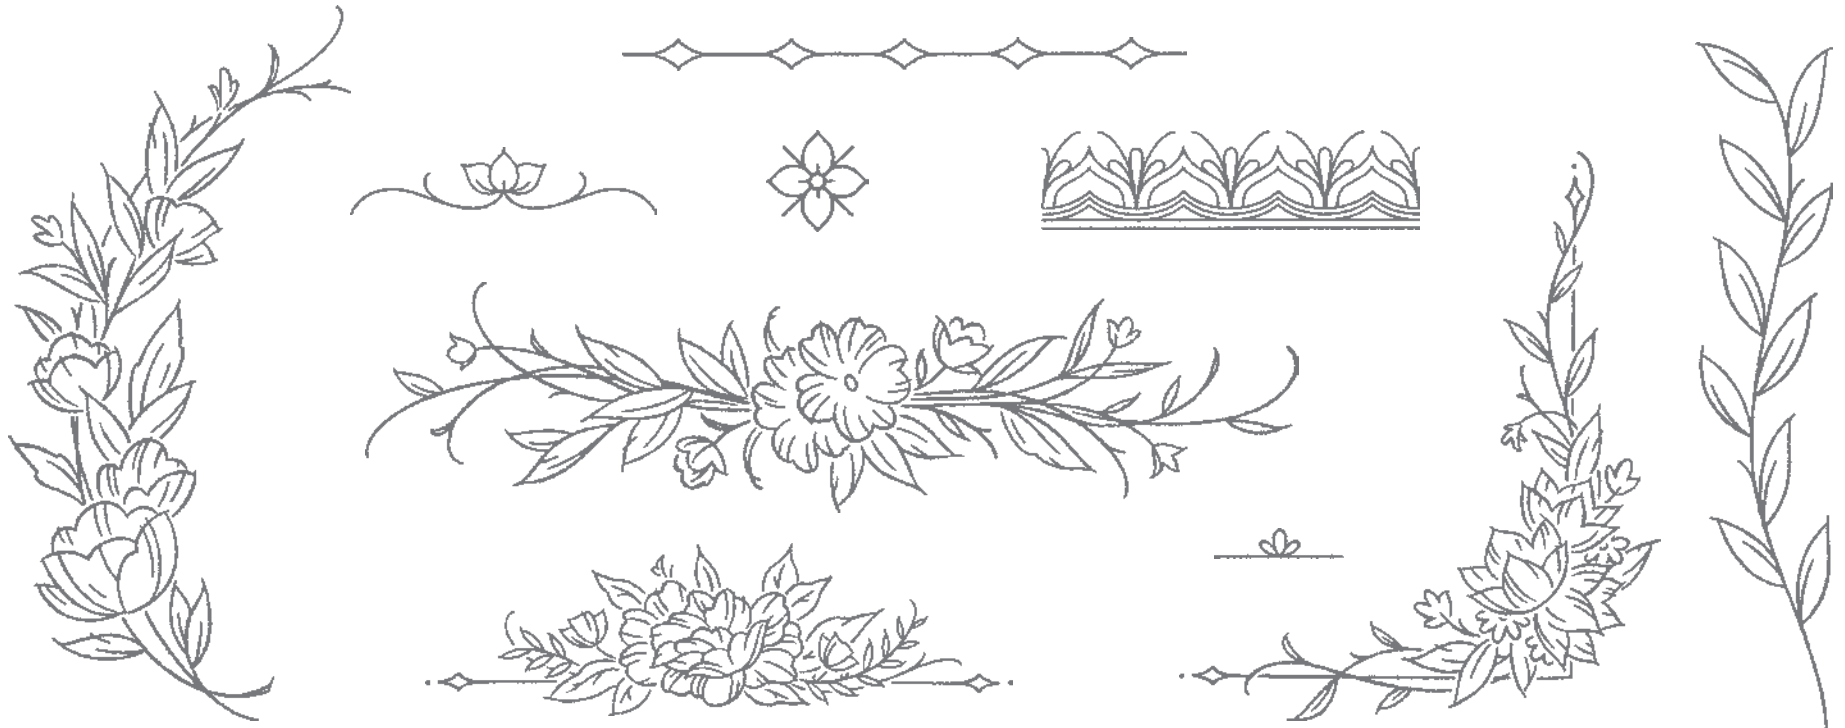

6 Blatt: je 2 in 3 vorderseitig gestalteten Designs*. Lignin- und säurefrei.

**GANZ EINFACH
ODER AUFGEPEPPT**

.....

Zeigen Sie Ihren Stil!
#StampinUpTeilen

DECORATIVE BORDERS • 160513 | 28,00 € | £22.00

10 Klarsichtstempel (Empfohlene transparente Blöcke: a, g, h, i)