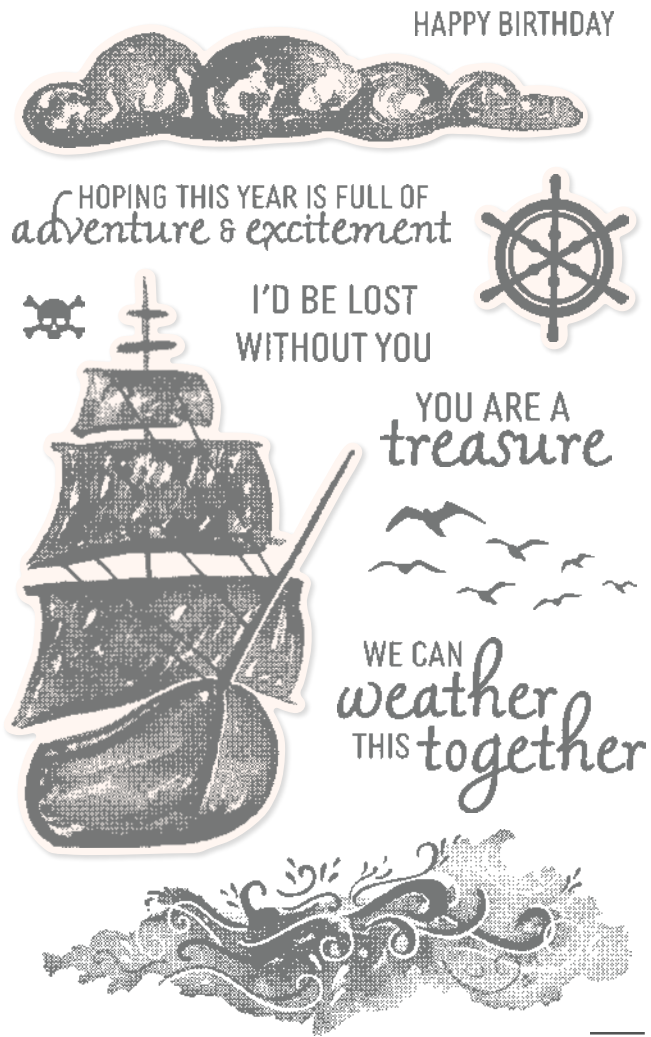

ON THE OCEAN • 160772 | 28,00 € | £22.00

11 ablösbare Stempel

(Empfohlene transparente Blöcke: a, b, e, h)

○ Passend zu den Stanzformen Auf dem Ozean

**DIST
INK
TIVE™**