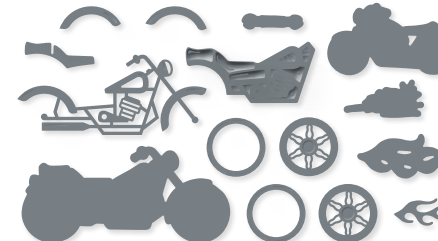

STANZFORMEN MOTORRAD-FAHRT
160762 | 39,00 € | £30.00
15 Stanzformen. Größte Form:
3-7/8" x 1-7/8" (9,8 x 4,8 cm).

10 %
SPAREN IM PAKET

PRODUKTPAKET MOTORRAD-FAHRT
160765 | 69,00 € 62,00 € | £53.00 £47.50
Ablösbar •
Stempelset Motorrad-Fahrt (S. 69) + Stanzformen Motorrad-Fahrt