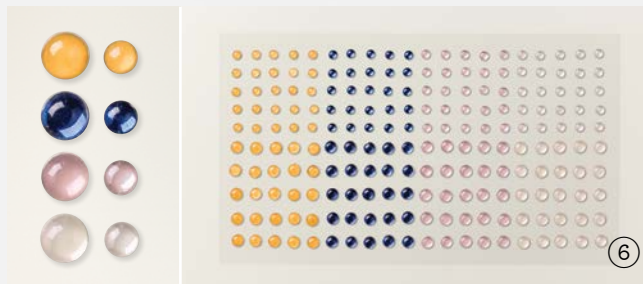

REVERSIBLES™

(WENDESTEMPEL)

Unsere Reversibles (Wendestempel) verdoppeln Ihren Kreativspaß! Diese speziellen Klarsichtstempel bieten jeweils auf der Vorder- und Rückseite Motive zum Stempeln. Die gesamte Auswahl an Wendestempeln finden Sie auf stampinup.de, stampinup.at bzw. stampinup.be/de mit dem Suchwort „Reversibles“.

Klarsicht •   

Die Produktreihen-Kollektion beinhaltet jeweils einen der auf der nächsten Seite aufgeführten Artikel.

①

②

③

④

⑤

⑥