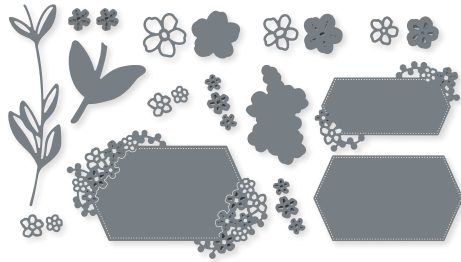

STANZFORMEN SCHÖNER PARK
160566 | 42,00 € | £32.00
18 Stanzformen. Größte Form:
4-1/16" x 2-5/8" (10,3 x 6,7 cm).

10%
SPAREN IM PAKET

PRODUKTPAKET SCHÖNER PARK
160569 | 72,00 € 64,75 € | £55.00 £49.50
Klarsicht •
Stempelset Schöner Park (S. 33) + Stanzformen Schöner Park