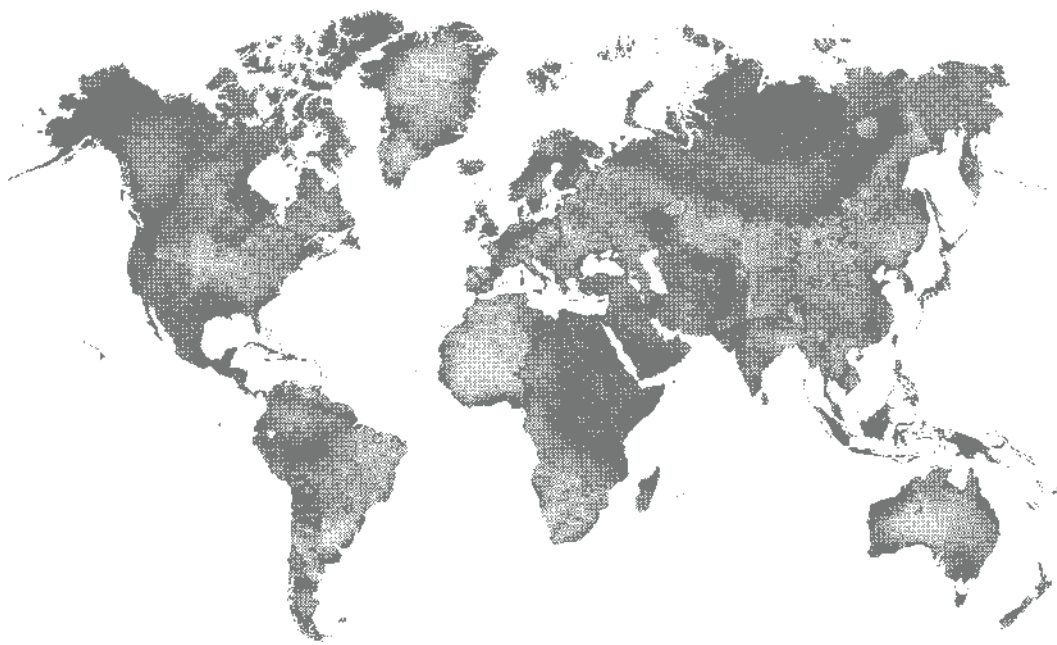

WATERCOLOR WORLD • 160708 | 28,00 € | £22.00
1 ablösbarer Hintergrundstempel* (Empfohlener transparenter Block: f)

**DIST
INK
TIVE™**

* Dieser Hintergrundstempel ist 5-1/2" x 3-1/4" (14 x 8,3 cm) groß und bedeckt den gesamten Hintergrund einer Karte.

— ABBILDUNG IN 100 % —

A

**&!AABCDEEF
GHIJKLLMN
NOPQRRSST
UVWXYZßœç
0123456789 ÷**

STANZFORMEN ANGESAGTES ALPHABET • 160750 | 51,00 € | £40.00
Zur Verwendung mit einer Stanz- und Prägemaschine (S. 20).
52 Stanzformen. Größte Form: 1-9/16" x 15/16" (4 x 2,4 cm).