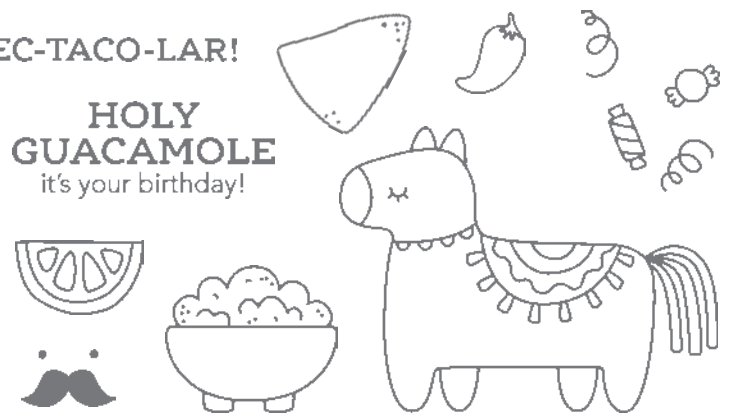

SPEC-TACO-LAR!

HOLY GUACAMOLE
it's your birthday!