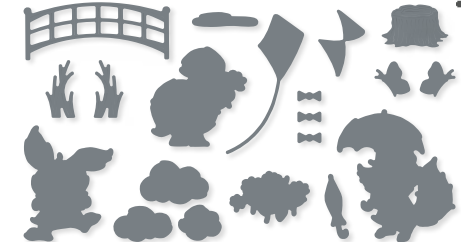

STANZFORMEN WETTERFEST
160550 | 43,00 € | £33.00
15 Stanzformen. Größte Form:
2-11/16" x 2-13/16" (6,8 x 7,1 cm).

10%
SPAREN IM PAKET

PRODUKTPAKET TWO-TONE FLORA
160414 | 76,00 € 68,25 € | £59.00 £53.00
Klarsicht
Stempelset Two-Tone Flora (S. 16) + Stanzformen Floraler Verlauf

10%
SPAREN IM PAKET

PRODUKTPAKET WETTERFEST
160553 | 75,00 € 67,50 € | £58.00 £52.00
Ablösbar • **EN** **FR** **DE**
Stempelset Wetterfest (S. 51) + Stanzformen Wetterfest