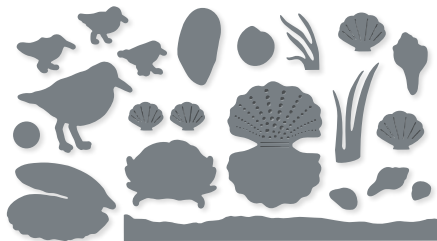

STANZFORMEN MEERESBUCHT
160444 | 42,00 € | £32.00
16 Stanzformen. Größte Form:
6" x 7/16" (15,2 x 1,1 cm).

10 %
SPAREN IM PAKET

PRODUKTPAKET MEERESBUCHT
160447 | 74,00 € 66,50 € | £57.00 £51.25
Ablösbar •
Stempelset Meeresbucht (S. 23) + Stanzformen Meeresbucht