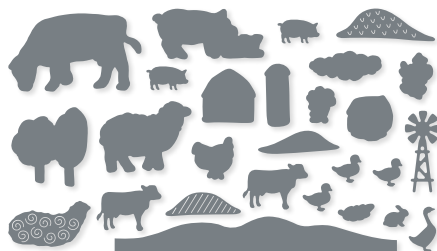

STANZFORMEN AUF DEM BAUERNHOF
160660 | 39,00 € | £30.00
27 Stanzformen. Größte Form:
2-7/16" x 1-1/2" (6,2 x 3,8 cm).

10%
SPAREN IM PAKET

PRODUKTPAKET AUF DEM BAUERNHOF

160663 | 70,00 € 63,00 € | £54.00 £48.50

Ablösbar •
Stempelset Auf dem Bauernhof (S. 34)
+ Stanzformen Auf dem Bauernhof