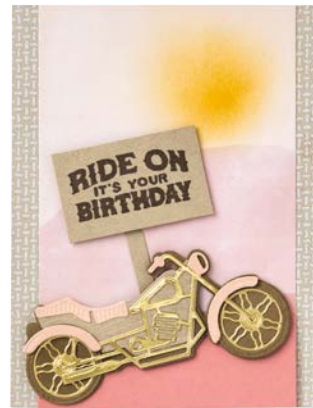

STANZFORMEN MOTORRAD-FAHRT
160762 | 39,00 € | £30.00
15 Stanzformen. Größte Form:
3-7/8" x 1-7/8" (9,8 x 4,8 cm).

10 %
SPAREN IM PAKET

PRODUKTPAKET MOTORRAD-FAHRT
160765 | 69,00 € 62,00 € | £53.00 £47.50
Ablösbar •
Stempelset Motorrad-Fahrt (S. 69) + Stanzformen Motorrad-Fahrt