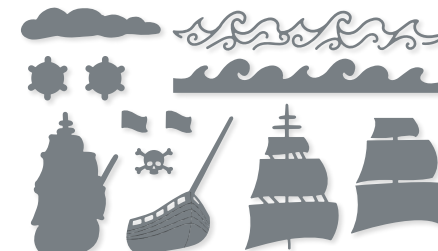

STANZFORMEN VOGELNEST
160488 | 40,00 € | £31.00
10 Stanzformen. Größte Form:
3-9/16" x 2-13/16" (9 x 7,1 cm).

10 %
SPAREN IM PAKET

PRODUKTPAKET NESTED FRIENDS
160489 | 71,00 € 63,75 € | £55.00 £49.50
Ablösbar
Stempelset Nested Friends (S. 25) + Stanzformen Vogelnest