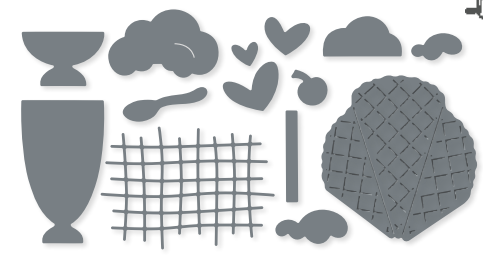

10 %
SPAREN IM PAKET

PRODUKTPAKET QUEEN BEE
160485 | 67,00 € 60,25 € | £52.00 £46.75
Ablösbar •
Stempelset Queen Bee (S. 26) + Stanzformen Bienenkönigin

10 %
SPAREN IM PAKET

PRODUKTPAKET RUSTIKALER STRAUSS
160385 | 51,00 € 45,75 € | £40.00 £36.00
Klarsicht •
Stempelset Rustikaler Strauß (S. 10) + Stanze Rustikaler Strauß

STANZFORMEN SCHÖNER PARK
160566 | 42,00 € | £32.00
18 Stanzformen. Größte Form:
4-1/16" x 2-5/8" (10,3 x 6,7 cm).

10%
SPAREN IM PAKET

PRODUKTPAKET SCHÖNER PARK
160569 | 72,00 € 64,75 € | £55.00 £49.50
Klarsicht •
Stempelset Schöner Park (S. 33) + Stanzformen Schöner Park