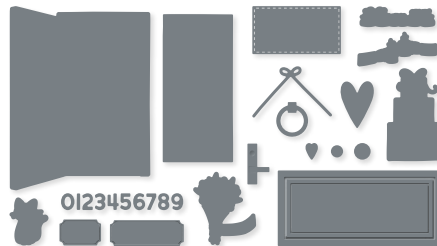

STANZFORMEN WILLKOMMEN
160703 | 40,00 € | £31.00
19 Stanzformen. Größte Form:
3-13/16" x 2-15/16" (9,7 x 7,5 cm).

10%
SPAREN IM PAKET

PRODUKTPAKET WILLKOMMEN
160706 | 68,00 € 61,00 € | £53.00 £47,50
Klarsicht • **EN** **FR** **DE** **NL**
Stempelset Willkommen (S. 66) + Stanzformen Willkommen